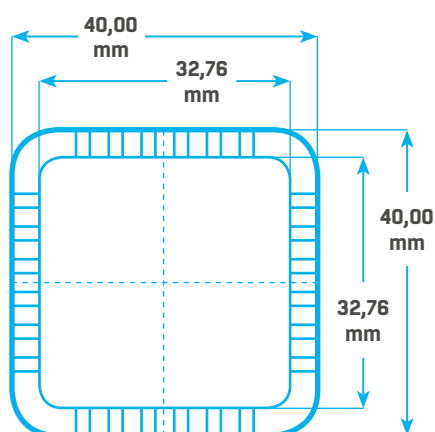

Temp HomeBox HTemp HomeBox

Senzor teploty
Senzor teploty a vlhkosti

Teplota – °C

Relativní vlhkost – %RH

HTemp HomeBox

Kombinovaný teplotní a vlhkostní senzor s rozhraním RJ11. Kompatibilní se všemi produkty HW group pro vzdálené měření.

Temp HomeBox

Teplotní senzor s rozhraním RJ11. Vnitřní použití na zeď. Kompatibilní se všemi produkty HW group pro vzdálené měření.

Typické příklady použití

Senzory pro vnitřní montáž lze použít pro sledování hodnot v domácnostech, komerčních objektech či školních budovách.

	HTemp HomeBox	Temp HomeBox
Rozměry senzoru	40×40×20 mm	40×40×20 mm
Stupeň krytí	IP30	IP30
Komunikační rozhraní	RJ11, 1-Wire	RJ11, 1-Wire
Maximální délka 1-Wire sběrnice	60 m	60 m
Napájení	5V z 1-Wire portu	5V z 1-Wire portu

Teplota

Rozsah	-30 až +70 °C	-30 až +70 °C
Přesnost	0,8 °C	0,8 °C
Rozlišení	0,1 °C	0,1 °C

Relativní vlhkost

Rozsah	0 – 100 % RH
Přesnost	5 % RH / 25 °C
Rozlišení	0,1 % RH

Instalace a použití

Senzory jsou vhodné pro montáž na zeď, strop, nebo volně na stůl. S ohledem na velikost a hmotnost krabičky je možná instalace s pomocí oboustranné lepicí pásky bez potřeby vrtání.